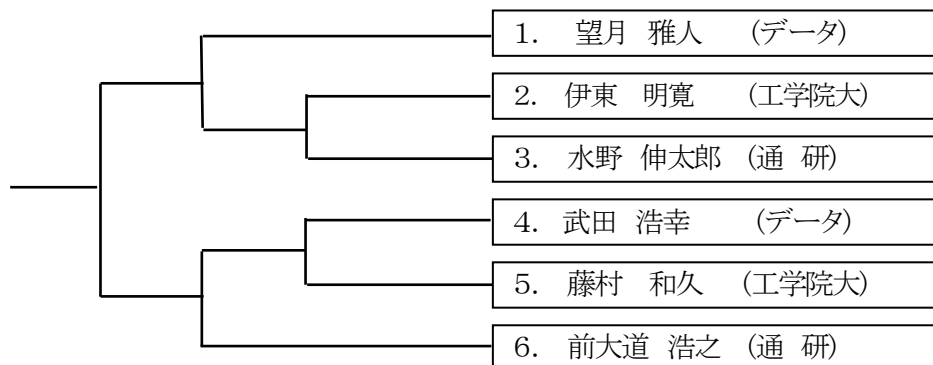

参加団体

NTT東京空手道部
NTT通研空手道部
NTTデータ空手道部
工学院大学古武術部

形試合

有級の部

女子有段の部

シニアの部

有段の部

組手試合