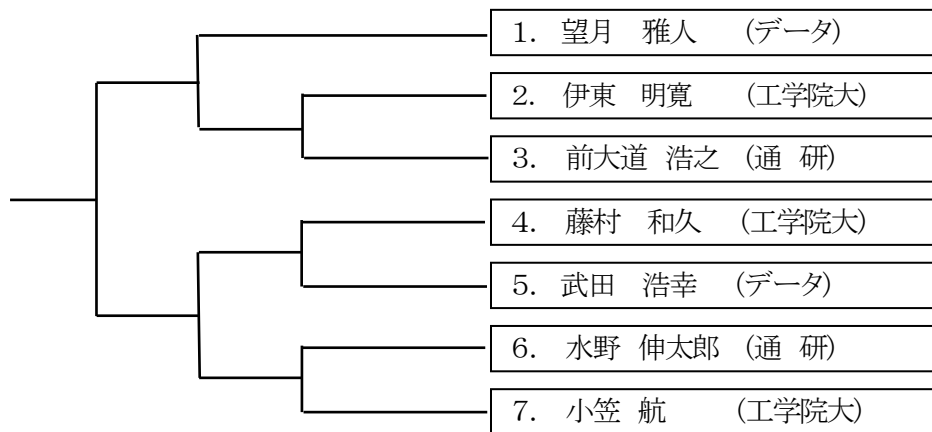

参加団体

NTT東京空手道部
NTT通研空手道部
NTTデータ空手道部
工学院大学古武術部

形試合

有級の部

女子有段の部

シニアの部

有段の部

組手試合

シニアの部

有段の部

大会競技規定

本大会は、全日本空手道連盟競技規定、ならびに、少林寺流審判規定に基づいて行ないます。
また、本大会規定を準用して行ないます。(申し合わせ事項)

1. 組手試合 (2、4、6 ポイント先取り)

競技内容				安全具の着用				
種目	時間	内容	勝負	メンホー	拳サポータ	胴プロテクタ	イン/シンガード	ファウルカップ
女子	1分30秒	フルタイム	4ポイント	○	○	○	○	○
有級			4ポイント					
シニア			2ポイント					
有段	2分		6ポイント※					
団体	1分30秒		2ポイント	防具着用				