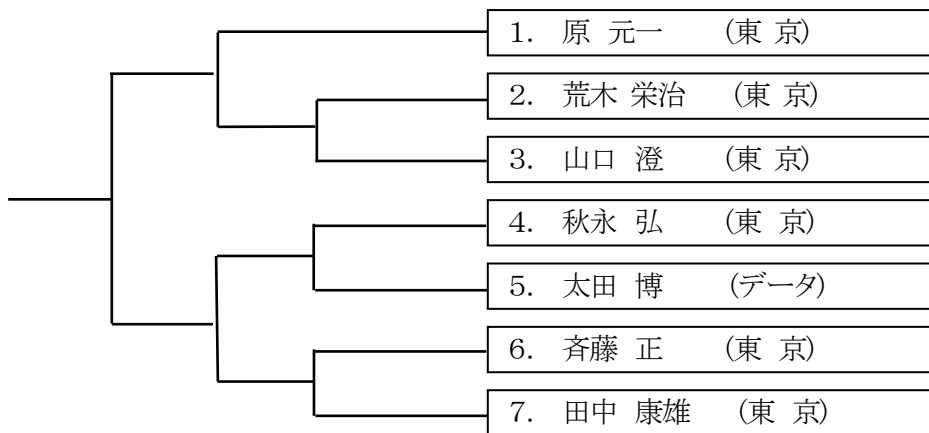

参加団体

NTT東京空手道部
NTT通研空手道部
NTTデータ空手道部
工学院大学古武術部

形試合

有級の部

女子有段の部

シニアの部

有段の部

組手試合

シニアの部

有段の部

大会競技規定

本大会は、全日本空手道連盟競技規定、ならびに、少林寺流審判規定に基づいて行ないます。
また、本大会規定を準用して行ないます。(申し合わせ事項)

1. 組手試合 (2、4、6 ポイント先取り)

競技内容				安全具の着用				
種目	時間	内容	勝負	メンホー	拳サポータ	胴プロテクタ	イン/シンガード	ファウルカップ
女子	1分30秒	フルタイム	4ポイント	○	○	○	○	○
有級			4ポイント					
シニア			2ポイント					
有段	2分		6ポイント※					
団体	1分30秒		2ポイント	防具着用				