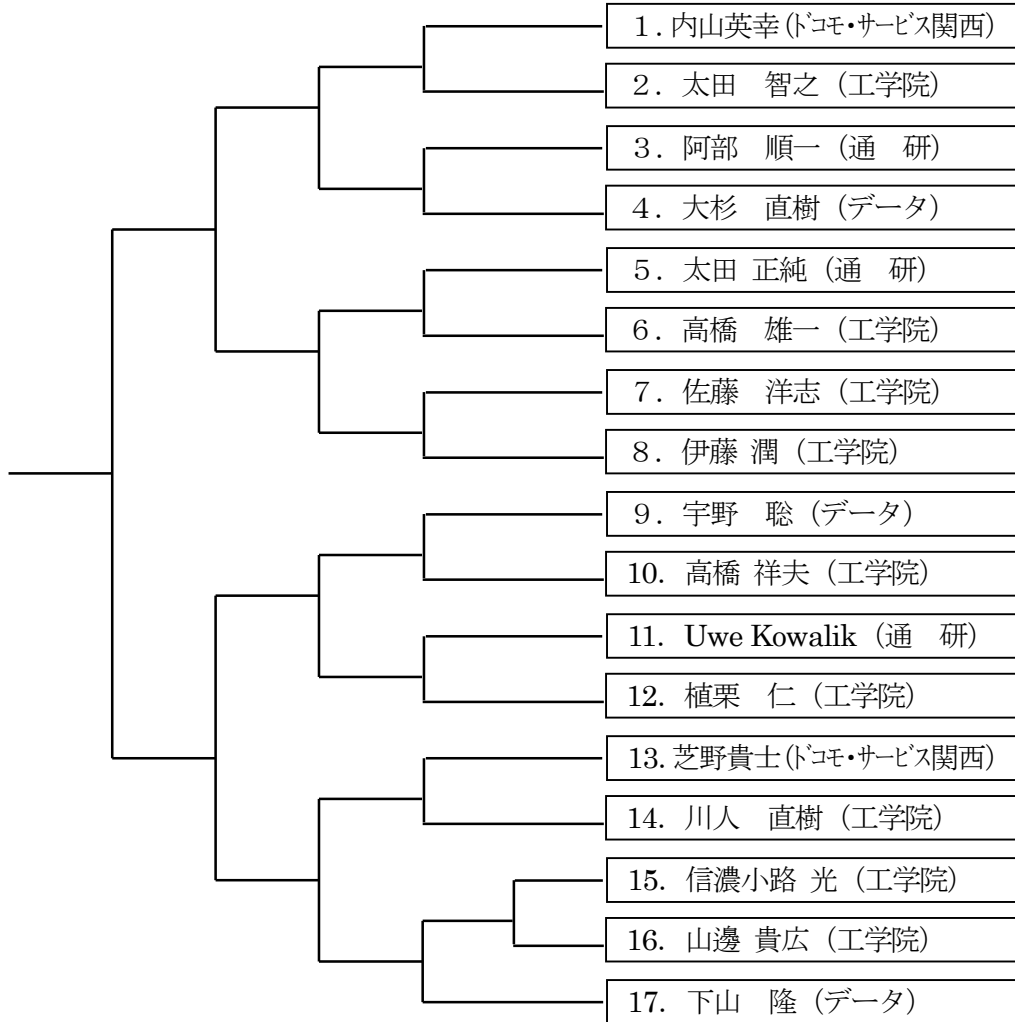

個人形試合

有段の部

No	氏名	所属	得点
1	前大道 浩之	通研	
2	金子 東雲	データ	
3	石島 姿子	通研	
4	宮野 晋平	工学院	
5	中村 哲也	工学院	
6	中西 佐知子	データ	
7	原 謙治	通研	
8	森 隆幸	工学院	
9	長谷部 渉	工学院	
10	永井 慎介	工学院	
11	武井 香	通研	
12	水野 伸太郎	通研	
13	梶原 皓太	工学院	
14	小柴 文人	工学院	
15	泉 智貴	通研	
16	大澤 篤史	工学院	
17	和田 達也	工学院	
18	伏見 孝行	東京	
19	佐藤 慎一	データ	
20	山角 雄一	鹿児島	

個人組手試合

女子の部

3位決定戦

個人組手試合

有級の部

3位決定戦

個人組手試合

シニアの部