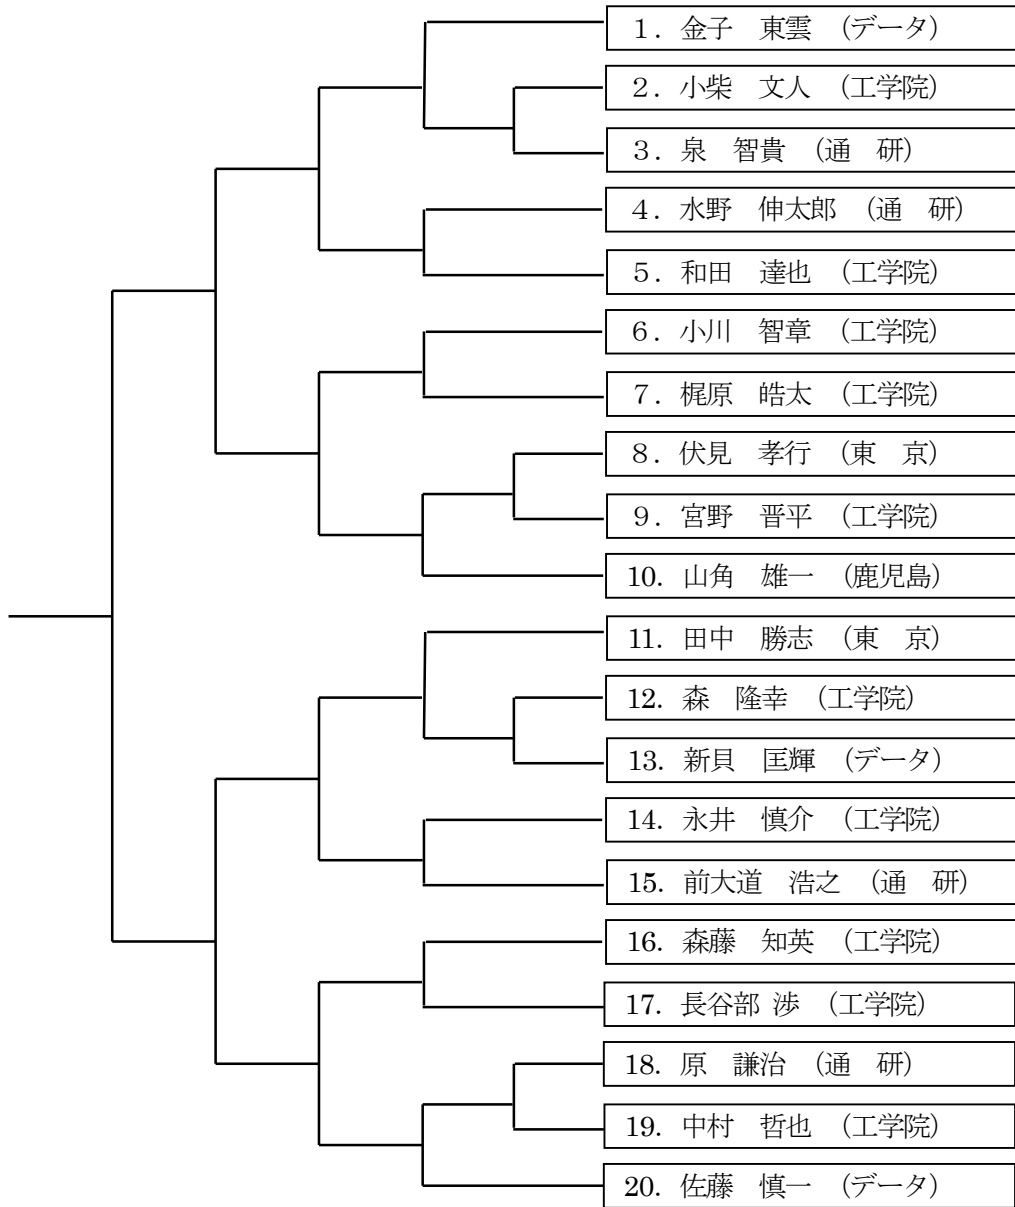

個人組手試合

有段の部