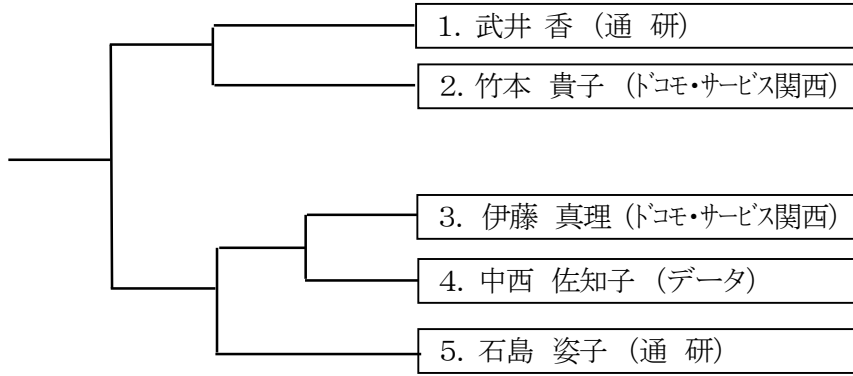

個人組手試合

女子の部